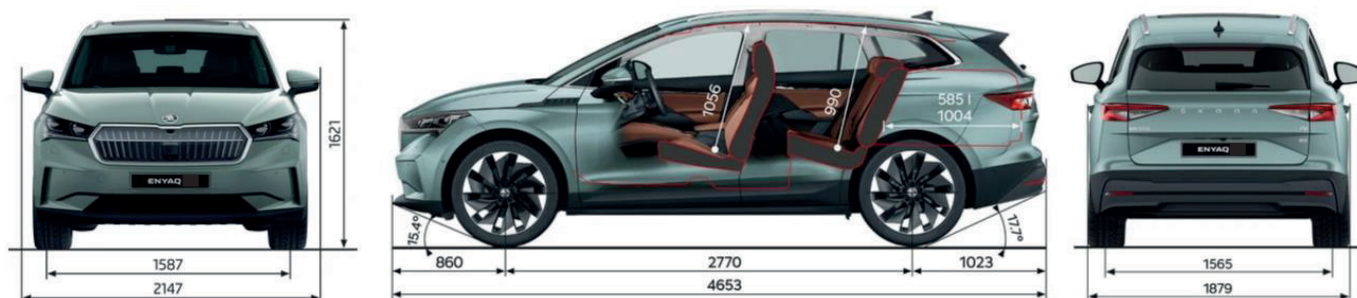

Centralno zaključavanje sa daljinskom komandom
Keyless Go
LED farovi
Tempomat
Lane Keeping Assist
Driver alert
Parking senzori napred i pozadi
Zadnja kamera
Sedišta štof/koža
Manuelno podešavanje visine i lumbalnog dela za prednja sedišta
Disk kočnice napred
Doboš kočnice pozadi
Standardni navigacioni sistem sa media i internet paketom
8 zvučnika
DAB – Digitalni radio prijemnik
Indikator pritiska u pneumaticima
Comfort telefoniranje
Unutrašnji retrovizor sa automatskim zatamnjem
Sensor za kišu
Coming Home i Leaving Home funkcija

Unutrašnje ambijentalno osvetljenje, tip 1
Osvetljenje prostora za noge napred i pozadi
Nedeljiva zadnja klupa, deljiv i sklopiv naslon zadnje klupe sa naslonom za ruku
Podsetnik sigurnosnog pojasa
Priprema za dečje sedište
Tri naslona za glavu pozadi
Tonirana stakla
Zadnji brisač
USB tip C
MirrorLink
Crni krovni nosači
Svetli krovni nosači (za varijante 85 kWh 210 kW/285 ks, 85x kWh 210 kW/285 ks 4x4)
Kabal za punjenje mode 3, tip 2/3, 16 A

Alpros d.o.o. Beograd
Pilota Mihaila Petrovića 77a
Vojvode Stepe 361
11000 Beograd, Srbija
call centar: 381 11 7151 900
www.skoda-alpros.rs

Banca Intesa:
ProCredit Bank:
Raiffeisen banka
PIB
matični broj
šifra delatnosti
reg. br. kod APR

160-165040-44
220 -31245-59
265-1680310000187-80
102004615
17350897
4511
4115/2005