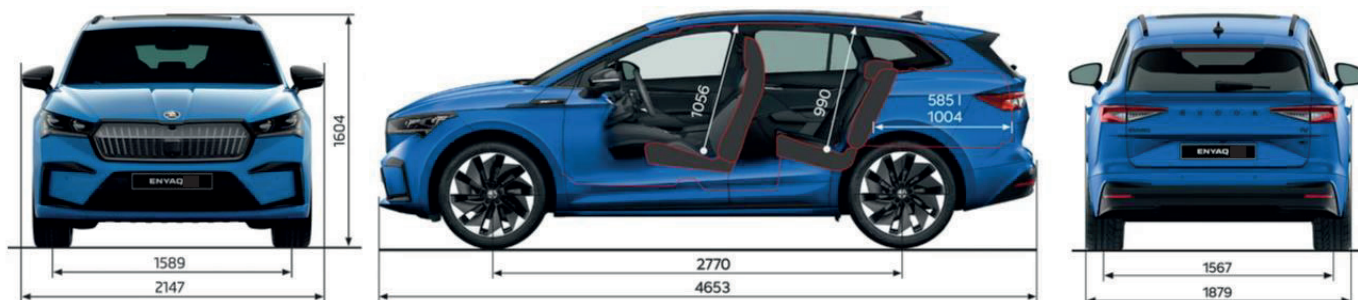

Doboš kočnice pozadi
Standardni navigacioni sistem sa media i internet paketom
8 zvučnika
DAB – Digitalni radio prijemnik
Indikator pritiska u pneumaticima
Comfort telefoniranje sa LTE i wireless charging
Unutrašnji retrovizor sa automatskim zatamnjem
Senzor za kišu
Grejane dizne za pranje vetrobranskog stakla
Coming Home i Leaving Home funkcija
Unutrašnje ambijentalno osvetljenje, tip 2
Osvetljenje prostora za noge napred i pozadi
Nedeljiva zadnja klupa, deljiv i sklopiv naslon zadnje klupe sa naslonom za ruku
Podsetnik sigurnosnog pojasa
Priprema za dečje sedište
Tri naslona za glavu pozadi
Priprema za kuku
Zadnji brisač
USB tip C
MirrorLink
230-V inverter
Crni krovni nosači
Kabal za punjenje mode 3, tip 2/3, 16 A

Alpros d.o.o. Beograd
Pilota Mihaila Petrovića 77a
Vojvode Stepe 361
11000 Beograd, Srbija
call centar: 381 11 7151 900
www.skoda-alpros.rs

Banca Intesa:
ProCredit Bank:
Raiffeisen banka
PIB
matični broj
šifra delatnosti
reg. br. kod APR

160-165040-44
220 -31245-59
265-1680310000187-80
102004615
17350897
4511
4115/2005