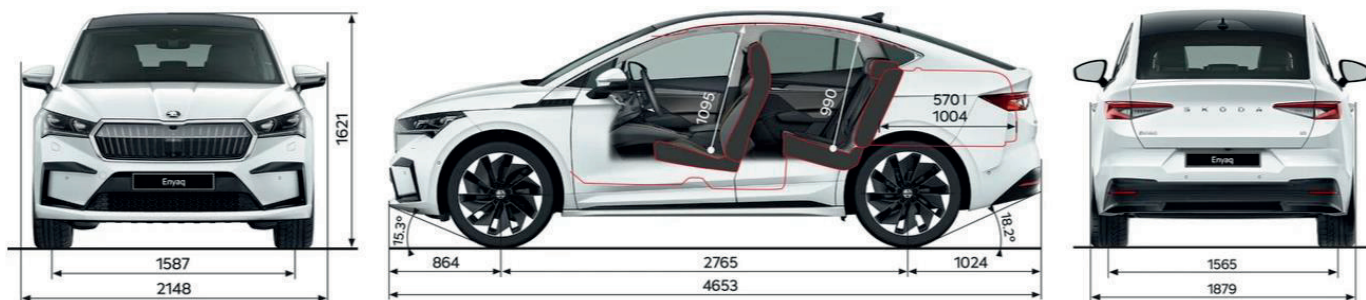

Enterijer

Kožni multifunkcionalni servo volan
Patosnice napred i pozadi
Bezbednost, funkcionalnost, komfor
Airbag za vozača i suvozača, suvozačev airbag sa deaktivacijom
Prednji bočni airbag – ovi
Vazdušne zavese
Upozorenje na sudar sa reakcijom kočenja (vozila, pešaci, biciklisti)
Climatron
Elektro podizači prednjih i zadnjih stakala

Elektro sklopivi, podesivi i grejani spoljašnji retrovizori sa automatskim zatamnjem na strani vozača
Centralno zaključavanje sa daljinskom komandom
Keyless Go
LED farovi
Tempomat
Lane Keeping Assist
Driver alert
Parking senzori napred i pozadi
Zadnja kamera
Sedišta štof/koža
Manuelno podešavanje visine i lumbalnog dela za prednja sedišta
Disk kočnice napred
Doboš kočnice pozadi
Standardni navigacioni sistem sa media i internet paketom
8 zvučnika

DAB – Digitalni radio prijemnik
Indikator pritiska u pneumaticima
Comfort telefoniranje
Unutrašnji retrovizor sa automatskim zatamnjem
Senzor za kišu
Coming Home i Leaving Home funkcija
Unutrašnje ambijentalno osvetljenje, tip 1
Osvetljenje prostora za noge napred i pozadi
Nedeljiva zadnja klupa, deljiv i sklopiv naslon zadnje klupe sa naslonom za ruku
Podsetnik sigurnosnog pojasa
Priprema za dečje sedište
Tri naslona za glavu pozadi
Stakleni krov
Tonirana stakla
USB tip C
MirrorLink
Kabal za punjenje mode 3, tip 2/3, 16 A

Alpros d.o.o. Beograd
Pilota Mihaila Petrovića 77a
Vojvode Stepe 361
11000 Beograd, Srbija
call centar: 381 11 7151 900
www.skoda-alpros.rs

Banca Intesa:
ProCredit Bank:
Raiffeisen banka
PIB
matični broj
šifra delatnosti
reg. br. kod APR

160-165040-44
220 -31245-59
265-1680310000187-80
102004615
17350897
4511
4115/2005